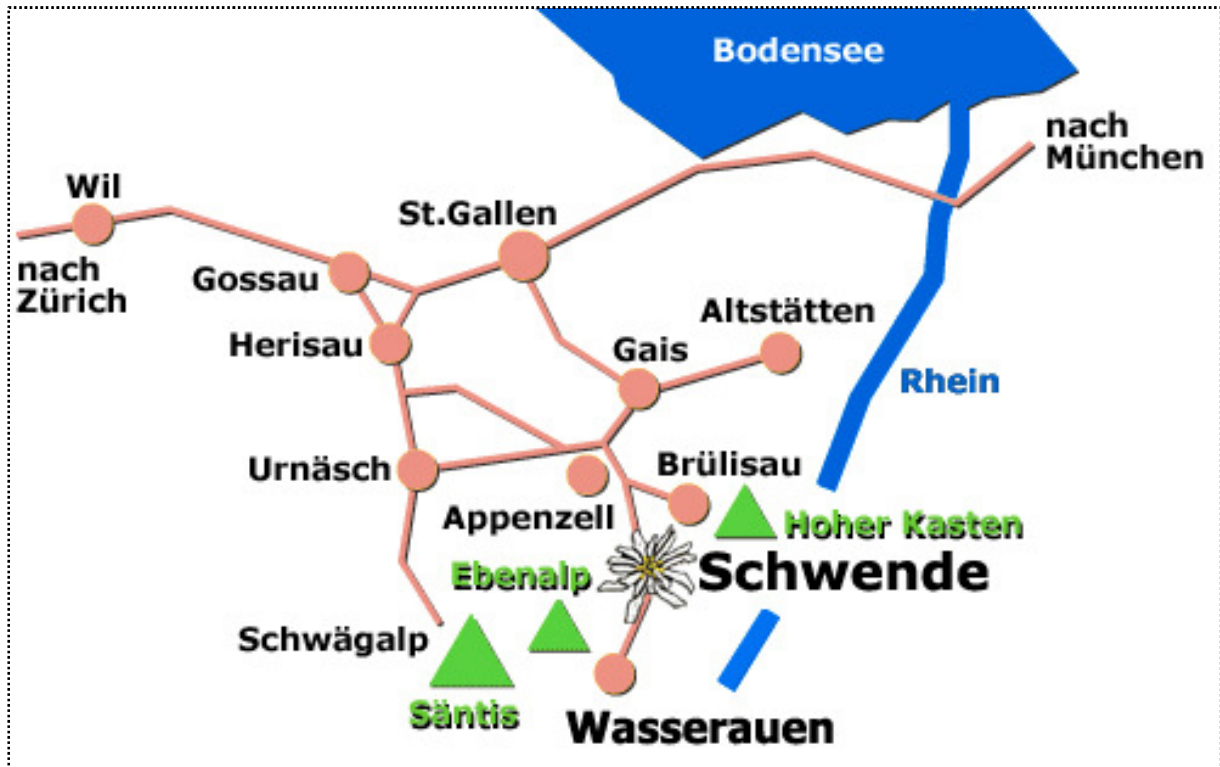

ERHOLUNG IM APPENZELLERLAND  
**LANDGASTHOF EDELWEISS**

LANDGASTHOF EDELWEISS  
CH - 9057 SCHWENDE - WEISSBAD  
TEL: +41 71 799 11 59  
INFO@EDELWEISS-APPENZELL.CH

Mit dem Auto erreichen Sie Schwende über Appenzell-Steinegg-Weissbad-Wasserauen.  
Den Gästen stehen genügend Parkplätze gratis zur Verfügung.

Vous atteignez Schwende avec la voiture par Appenzell-Steinegg-Weissbad-Wasserauen. Suffisamment de places de stationnement sont gratuitement disponibles pour nos hôtes.